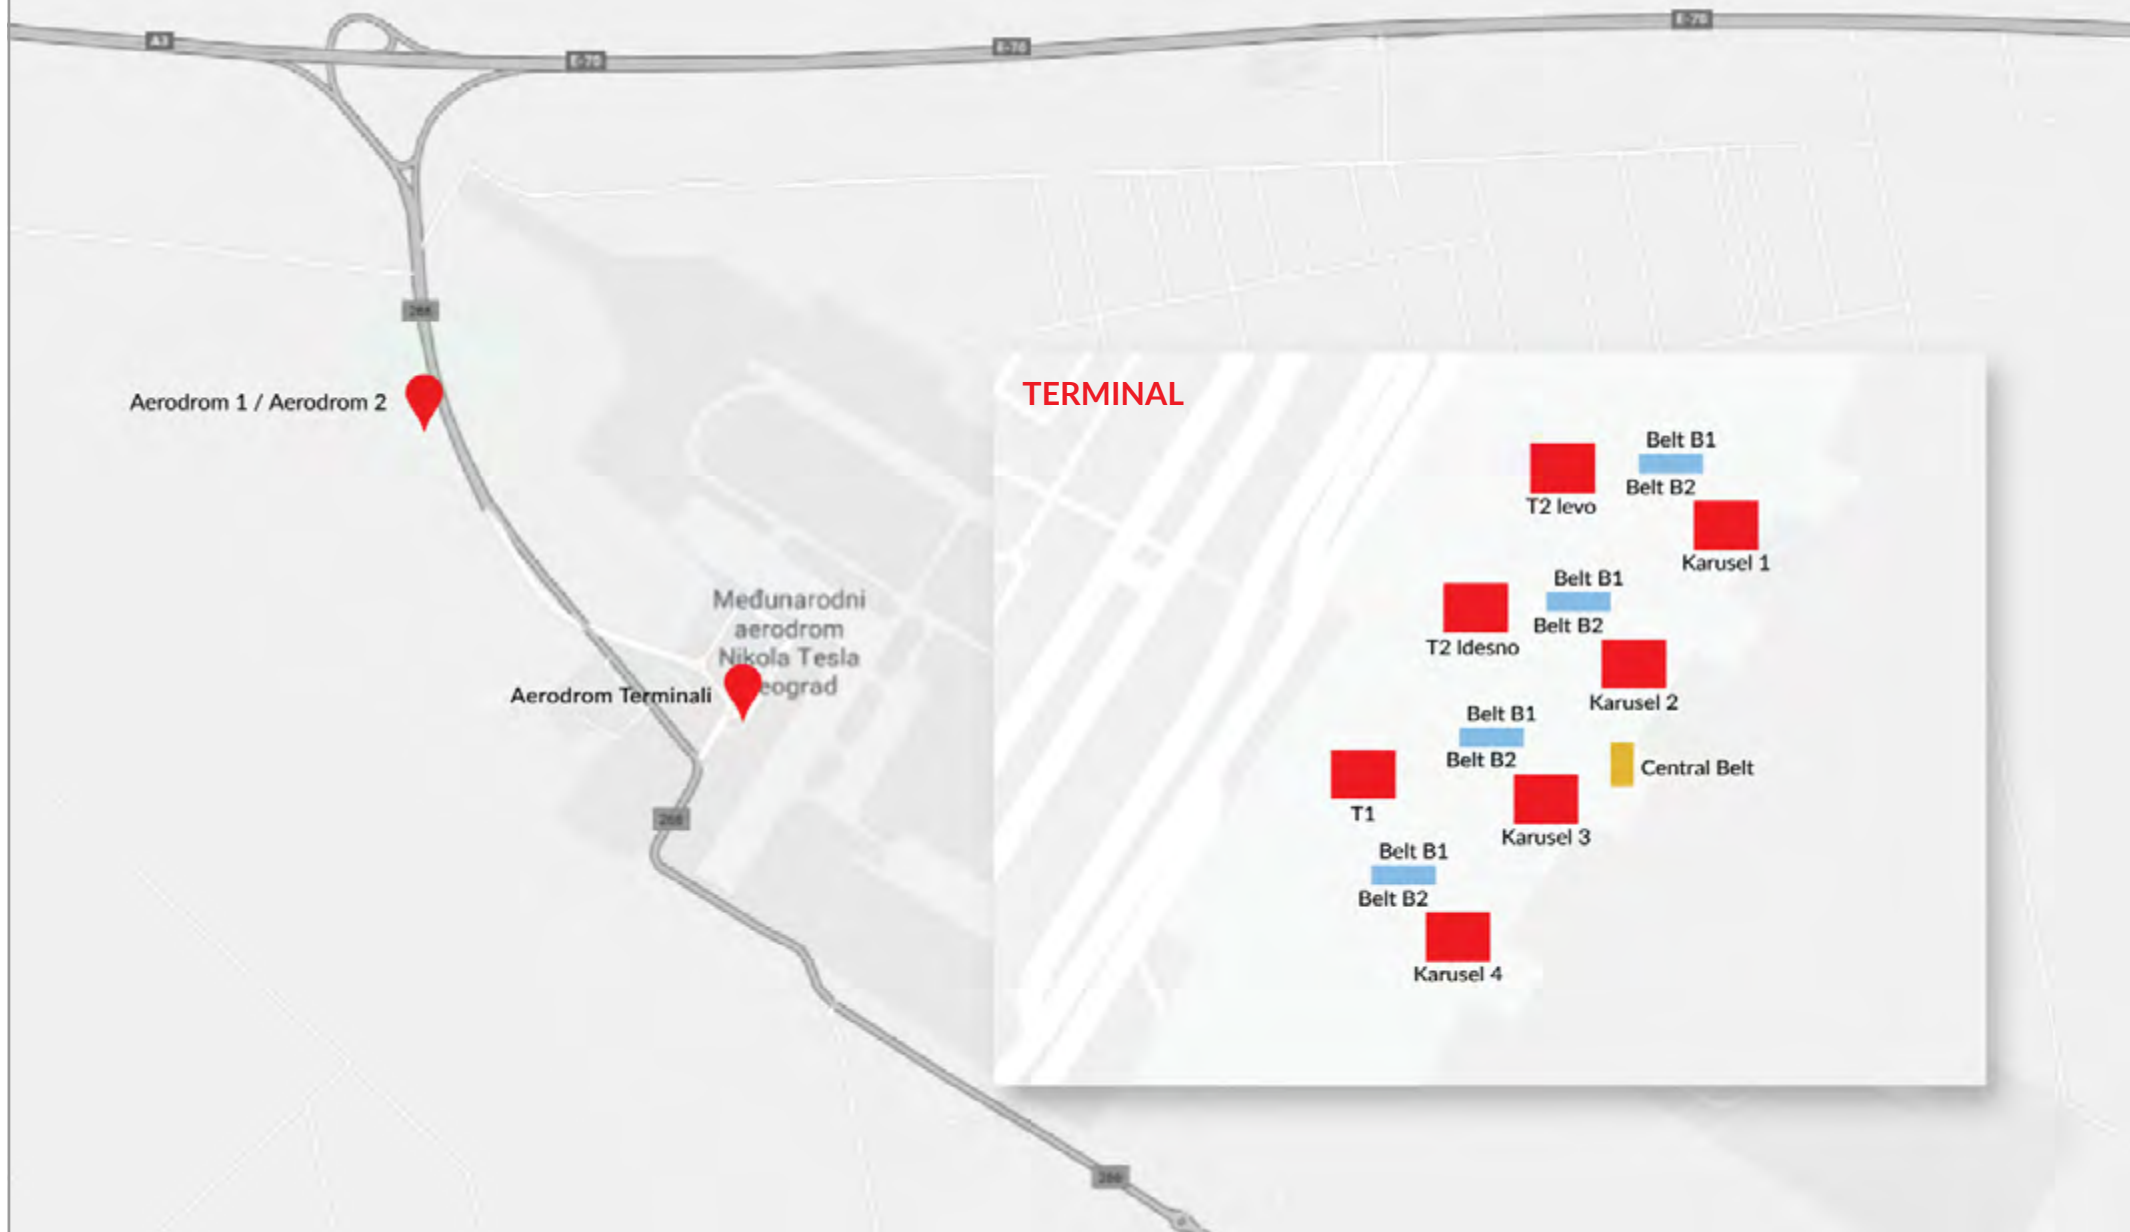

R.Br.	FORMAT	NAZIV LOKACIJE	OPIS LOKACIJE
OUTDOOR / LED			
1	6x3	Aerodrom 1	Prilazni put autoputu sa aerodroma
2		Aerodrom 2	Prilazni put aerodromu sa autoputa
3		Aerodrom Terminali	Prilaz terminalima
INDOOR / LCD			
4	1x2	ANT LCD Central Belt	Međunarodni dolasci, u suterenu Terminal 2, između druge i treće pozicije ANT Karusel
5	4x1	ANT Belt 4 LCD pozicije B1	Međunarodni dolasci, 4 pozicije u suterenu Terminal 2, kod traka za preuzimanje prtljaga
6		ANT Belt 4 LCD pozicije B2	Međunarodni dolasci, 4 pozicije u suterenu Terminal 2, kod traka za preuzimanje prtljaga
7	4x3	ANT Karusel 4 LCD pozicije	Međunarodni dolasci, 4 pozicije u suterenu Terminal 2, kod traka za preuzimanje prtljaga
8		ANT LCD T1	Međunarodni odlasci, prolazni koridor od T1 ka T2, javna zona
9		ANT LCD T2 levo	Međunarodni odlasci, T2, javna zona, pre carinske i pasoške kontrole, leva pozicija
10		ANT LCD T2 desno	Međunarodni odlasci, T2, javna zona, pre carinske i pasoške kontrole, desna pozicija

Mapa ANT lokacija - Prvi sprat

Terminal 2 levo

Terminal 2 desno

Mapa ANT lokacija - Prizemlje

Terminal 1

AERODROM TERMINALI

Legenda

KROZ AERODROM

- Stepenice
- Pokretne stepenice
- Lift
- Čekaonica
- Gejt

PRODAVNICE, BAROVI I RESTORANI

- Prodavnica
- Slobodna carinska prodavnica
- Trafika
- Bar
- Restoran
- Aperitiv bar

PUTOVANJE I PRTLJAG

- Sanitarna kontrola
- Carina
- Pasoška kontrola
- Transfer putnika
- Prtljag
- Izgubljeni/nadeni prtljag
- Registracija
- Predimenzionisani prtljag

- Rent-a-car
- Autobus, taksi
- Taksi info

MAJKA I DETE, HITNE SLUŽBE I TOALETI

- Toalet
- Toalet
- Majka i dete
- Ambulanta

ZONE

- MEĐUNARODNA ZONA
- DOMAĆA ZONA
- JAVNA ZONA
- RESTORAN-BAR
- PRODAVNICA
- BECARINSKA PRODAVNICA