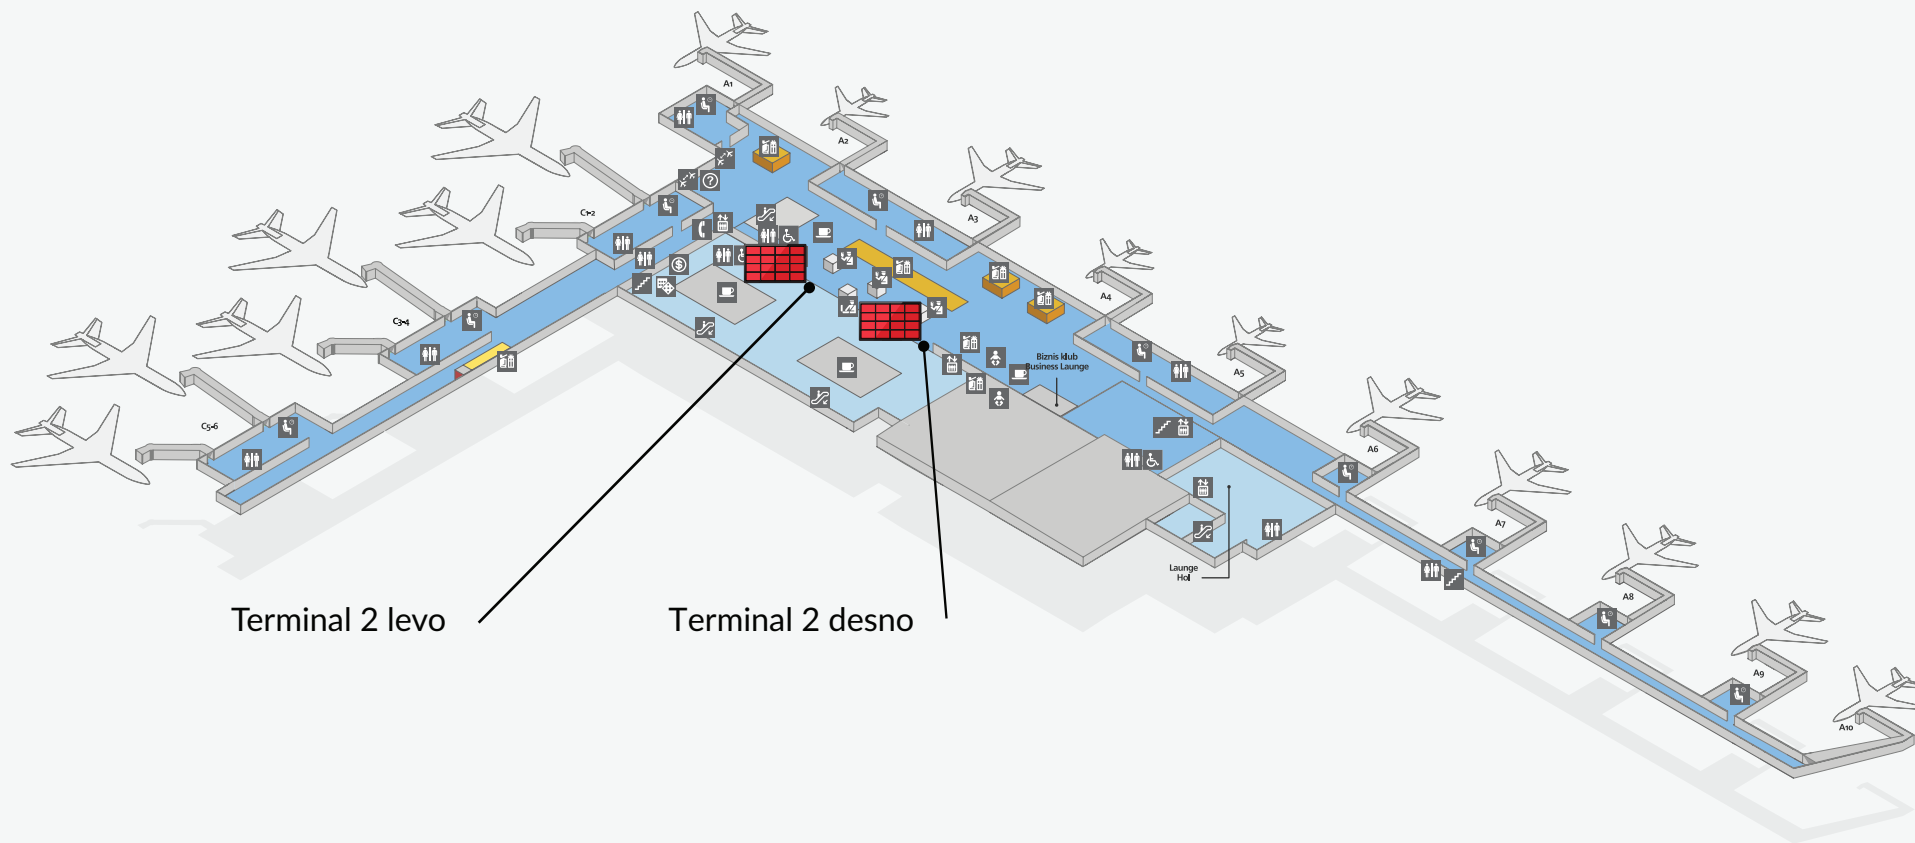

R.Br.	FORMAT	NAZIV LOKACIJE	OPIS LOKACIJE
OUTDOOR / LED			
1	6x3	Aerodrom 1	Prilazni put autoputu sa aerodroma
2		Aerodrom 2	Prilazni put aerodromu sa autoputa
3		Aerodrom Terminali	Prilaz terminalima
INDOOR / LCD			
4	1x2	ANT LCD Central Belt	Međunarodni dolasci, u suterenu Terminal 2, između druge i treće pozicije ANT Karusel
5	4x1	ANT Belt 4 LCD pozicije B1	Međunarodni dolasci, 4 pozicije u suterenu Terminal 2, kod traka za preuzimanje prtljaga
6		ANT Belt 4 LCD pozicije B2	Međunarodni dolasci, 4 pozicije u suterenu Terminal 2, kod traka za preuzimanje prtljaga
7	4x3	ANT Karusel 4 LCD pozicije	Međunarodni dolasci, 4 pozicije u suterenu Terminal 2, kod traka za preuzimanje prtljaga
8		ANT LCD T1	Međunarodni odlasci, prolazni koridor od T1 ka T2, javna zona
9		ANT LCD T2 levo	Međunarodni odlasci, T2, javna zona, pre carinske i pasoške kontrole, leva pozicija
10		ANT LCD T2 desno	Međunarodni odlasci, T2, javna zona, pre carinske i pasoške kontrole, desna pozicija

Mapa ANT lokacija - Prvi sprat

Terminal 2 levo

Terminal 2 desno

Mapa ANT lokacija - Prizemlje

Terminal 1

AERODROM TERMINALI

Legenda

KROZ AERODROM

- Stepenice
- Pokretne stepenice
- Lift
- Čekaonica
- Gejt

PRODAVNICE, BAROVI I RESTORANI

- Prodavnica
- Slobodna carinska prodavnica
- Trafika
- Bar
- Restoran
- Aperitiv bar

PUTOVANJE I PRTLJAG

- Sanitarna kontrola
- Carina
- Pasoška kontrola
- Transfer putnika
- Prtljag
- Izgubljeni/nadeni prtljag
- Registracija
- Predimenzionisani prtljag

- Rent-a-car
- Autobus, taksi
- Taksi info

MAJKA I DETE, HITNE SLUŽBE I TOALETI

- Toalet
- Toalet
- Majka i dete
- Ambulanta

ZONE

- MEĐUNARODNA ZONA
- DOMAĆA ZONA
- JAVNA ZONA
- RESTORAN-BAR
- PRODAVNICA
- BECARINSKA PRODAVNICA