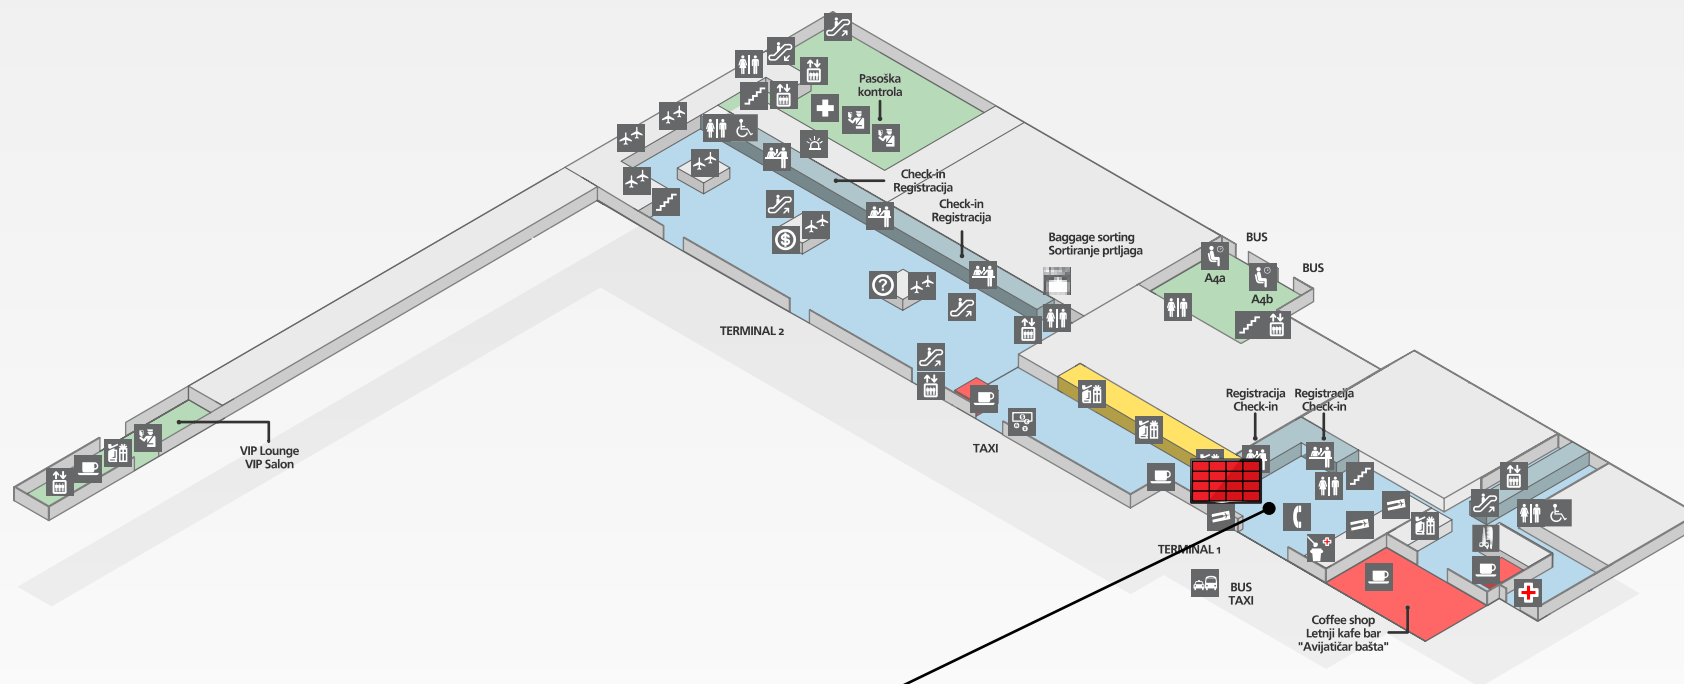

R.Br.	FORMAT	NAZIV LOKACIJE	OPIS LOKACIJE
OUTDOOR / LED			
1	6x3	Aerodrom 1	Prilazni put autoputu sa aerodroma
2		Aerodrom 2	Prilazni put aerodromu sa autoputa
3		Aerodrom Terminali	Prilaz terminalima
INDOOR / LCD			
4	1x2	ANT LCD Central Belt	Međunarodni dolasci, u suterenu Terminal 2, između druge i treće pozicije ANT Karusel
5	4x1	ANT Belt 4 LCD pozicije B1	Međunarodni dolasci, 4 pozicije u suterenu Terminal 2, kod traka za preuzimanje prtljaga
6		ANT Belt 4 LCD pozicije B2	Međunarodni dolasci, 4 pozicije u suterenu Terminal 2, kod traka za preuzimanje prtljaga
7	4x3	ANT Karusel 4 LCD pozicije	Međunarodni dolasci, 4 pozicije u suterenu Terminal 2, kod traka za preuzimanje prtljaga
8		ANT LCD T1	Međunarodni odlasci, prolazni koridor od T1 ka T2, javna zona
9		ANT LCD T2 levo	Međunarodni odlasci, T2, javna zona, pre carinske i pasoške kontrole, leva pozicija
10		ANT LCD T2 desno	Međunarodni odlasci, T2, javna zona, pre carinske i pasoške kontrole, desna pozicija

Mapa ANT lokacija - Prvi sprat

Terminal 2 levo

Terminal 2 desno

Mapa ANT lokacija - Prizemlje

Terminal 1

AERODROM TERMINALI

Legenda

KROZ AERODROM

- Stepenice
- Pokretne stepenice
- Lift
- Čekaonica
- Gejt

PRODAVNICE, BAROVI I RESTORANI

- Prodavnica
- Slobodna carinska prodavnica
- Trafika
- Bar
- Restoran
- Aperitiv bar

PUTOVANJE I PRTLJAG

- Sanitarna kontrola
- Carina
- Pasoška kontrola
- Transfer putnika
- Prtljag
- Izgubljeni/nadeni prtljag
- Registracija
- Predimenzionisani prtljag

- Rent-a-car
- Autobus, taksi
- Taksi info

MAJKA I DETE, HITNE SLUŽBE I TOALETI

- Toalet
- Toalet
- Majka i dete
- Ambulanta

ZONE

- MEĐUNARODNA ZONA
- DOMAĆA ZONA
- JAVNA ZONA
- RESTORAN-BAR
- PRODAVNICA
- BECARINSKA PRODAVNICA