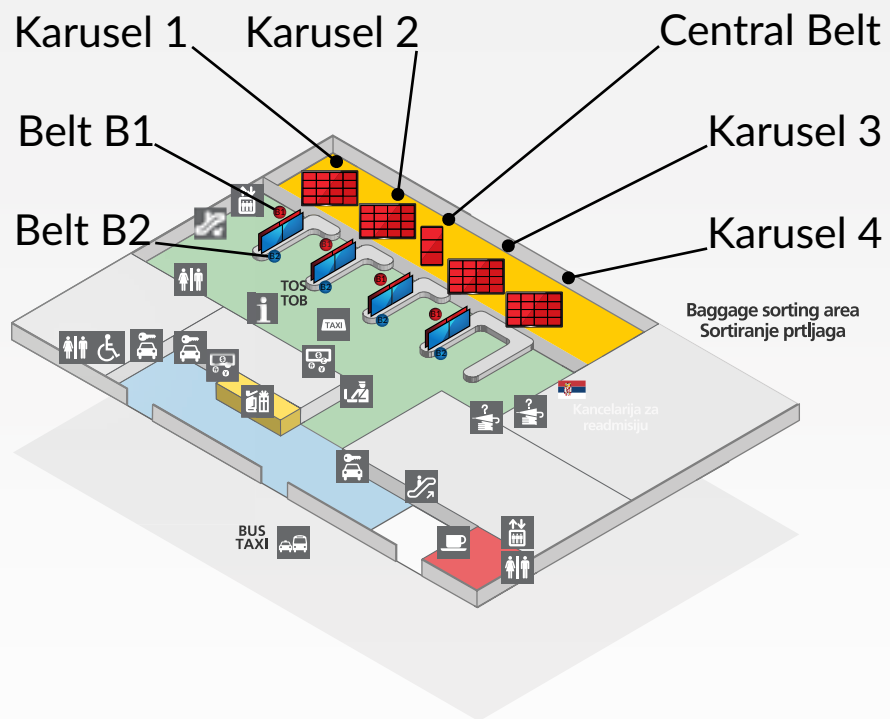

R.Br.	FORMAT	NAZIV LOKACIJE	OPIS LOKACIJE
OUTDOOR / LED			
1	6x3	Aerodrom 1	Prilazni put autoputu sa aerodroma
2		Aerodrom 2	Prilazni put aerodromu sa autoputa
3		Aerodrom Terminali	Prilaz terminalima
INDOOR / LCD			
4	1x2	ANT LCD Central Belt	Međunarodni dolasci, u suterenu Terminal 2, između druge i treće pozicije ANT Karusel
5	4x1	ANT Belt 4 LCD pozicije B1	Međunarodni dolasci, 4 pozicije u suterenu Terminal 2, kod traka za preuzimanje prtljaga
6		ANT Belt 4 LCD pozicije B2	Međunarodni dolasci, 4 pozicije u suterenu Terminal 2, kod traka za preuzimanje prtljaga
7	4x3	ANT Karusel 4 LCD pozicije	Međunarodni dolasci, 4 pozicije u suterenu Terminal 2, kod traka za preuzimanje prtljaga
8		ANT LCD T1	Međunarodni odlasci, prolazni koridor od T1 ka T2, javna zona
9		ANT LCD T2 levo	Međunarodni odlasci, T2, javna zona, pre carinske i pasoške kontrole, leva pozicija
10		ANT LCD T2 desno	Međunarodni odlasci, T2, javna zona, pre carinske i pasoške kontrole, desna pozicija

Mapa ANT lokacija - Prvi sprat

Terminal 2 levo

Terminal 2 desno

Mapa ANT lokacija - Prizemlje

Terminal 1

AERODROM TERMINALI

Legenda

KROZ AERODROM

- Stepenice
- Pokretne stepenice
- Lift
- Čekaonica
- Gejt

PRODAVNICE, BAROVI I RESTORANI

- Prodavnica
- Slobodna carinska prodavnica
- Trafika
- Bar
- Restoran
- Aperitiv bar

PUTOVANJE I PRTLJAG

- Sanitarna kontrola
- Carina
- Pasoška kontrola
- Transfer putnika
- Prtljag
- Izgubljeni/nadeni prtljag
- Registracija
- Predimenzionisani prtljag

- Rent-a-car
- Autobus, taksi
- Taksi info

MAJKA I DETE, HITNE SLUŽBE I TOALETI

- Toalet
- Toalet
- Majka i dete
- Ambulanta

ZONE

- MEĐUNARODNA ZONA
- DOMAĆA ZONA
- JAVNA ZONA
- RESTORAN-BAR
- PRODAVNICA
- BECARINSKA PRODAVNICA